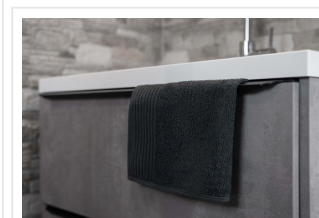

## T1-30 Classic Guest Towel

- De gastendoek van 30 x 50 cm is geschikt voor iedere badkamer, toilet en keuken.
- De 34 verschillende kleuren geven sfeer aan iedere ruimte.
- Fijn zacht door het gekamde katoen.
- De gastendoeken zijn snel droog.
- Dit item is geïnspireerd door de prachtige kleuren van Latijns-Amerika.