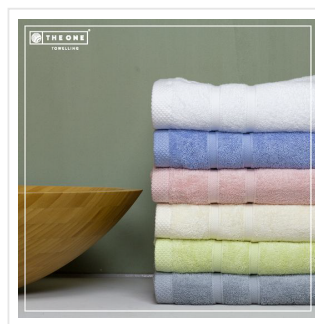

TI-BAMBOO70 Bamboo Bath Towel

- 70 x 140 cm is ideaal in de badkamer en tijdens het sporten.
- Door de dikte van 600 gr/m² is de badhanddoek extra zacht.
- De badhanddoek is milieubewust geproduceerd en is 80% bamboe en 20% gekamd katoen.
- Dit item is geïnspireerd door de prachtige kleuren van Latijns-Amerika.
- Maak nu jouw keuze uit 6 verschillende kleuren.

Beschikbare maten

1SIZE

Beschikbare kleuren

- white (-)
- aqua (TPX M059/13)
- ivory (663)
- light grey (429)
- salmon (196)
- light olive (TPX P007/13)

Specificaties

Categorie	Handdoeken
Artikelcode	TI-BAMBOO70
Formaat	70x140cm
Grammage (gr/m²)	600
Gewicht	588 gr
Materiaal	80% bamboe, 20% cotton
Aantal in binnenverpakking	5
Artikelen in omdoos	20
Land van herkomst	Pakistan
Mogelijke bewerkingen	Embroidery