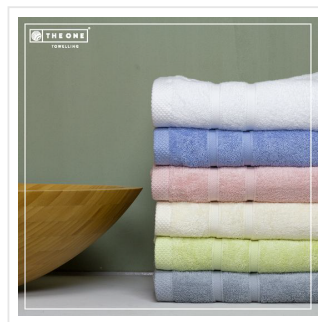

TI-BAMBOO50 Bamboo Towel

- 50 x 100 cm is ideaal in de badkamer en tijdens het sporten.
- Door de dikte van 600 gr/m² is de handdoek extra zacht.
- De handdoek is milieubewust geproduceerd en is 80% bamboe en 20% gekamd katoen.
- Dit item is geïnspireerd door de prachtige kleuren van Latijns-Amerika.
- Maak nu jouw keuze uit 6 verschillende kleuren.

Beschikbare maten

1SIZE

Beschikbare kleuren

aqua (TPX M059/13)

ivory (663)

light grey (429)

salmon (196)

white (-)

light olive (TPX P007/13)

Specificaties

Categorie	Handdoeken
Artikelcode	TI-BAMBOO50
Formaat	50x100cm
Grammage (gr/m²)	600
Gewicht	300 gr
Materiaal	80% bamboe, 20% cotton
Aantal in binnenverpakking	5
Artikelen in omdoos	50
Land van herkomst	Pakistan
Mogelijke bewerkingen	Embroidery