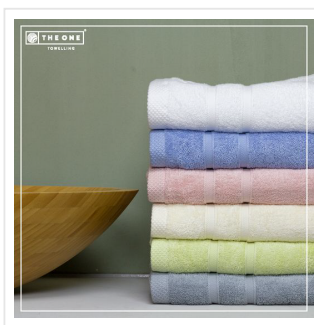

TI-BAMBOO30 Bamboo Guest Towel

- Deze gastendoek is extra zacht door bamboe katoen.
- 30 x 50 cm is ideaal in de badkamer, toiletruimte en keuken.
- Het is milieubewust geproduceerd en gemaakt van 80% bamboe en 20% gekamd katoen.

Beschikbare maten

1SIZE

Beschikbare kleuren

- ivory (663)
- aqua (TPX M059/13)
- light grey (429)
- salmon (196)
- white (-)
- light olive (TPX P007/13)

Specificaties

Categorie	Gastendoek
Artikelcode	TI-BAMBOO30
Formaat	30x50cm
Grammage (gr/m ²)	600
Gewicht	0 gr
Materiaal	80% bamboe, 20% cotton
Aantal in binnenverpakking	25
Artikelen in omdoos	150
Land van herkomst	Pakistan
Mogelijke bewerkingen	Embroidery